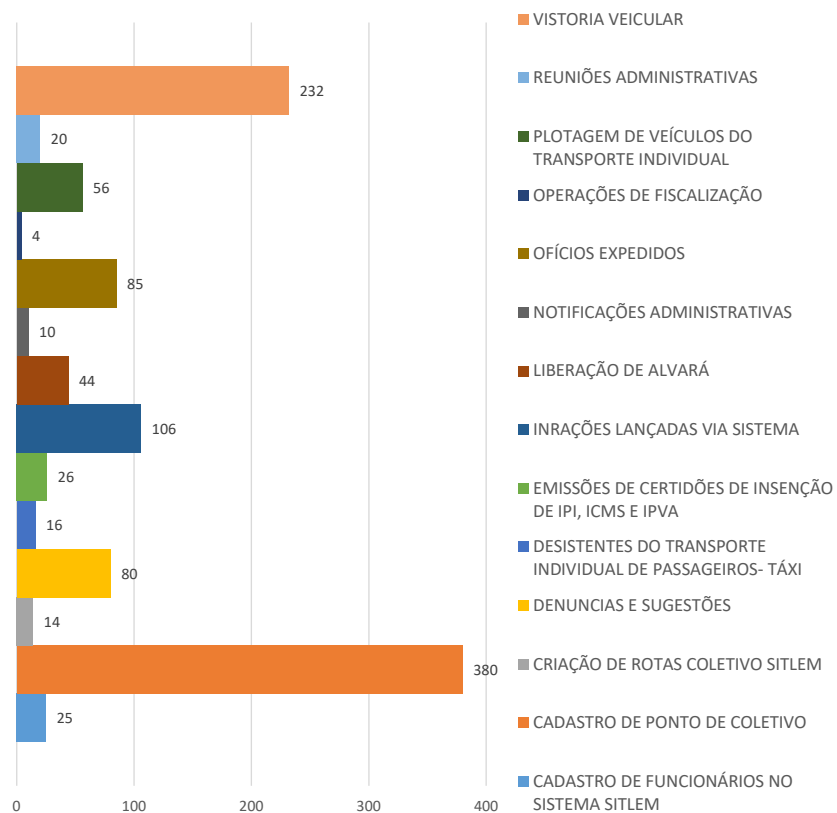

SUPERINTÊNCIA DE TRANSPORTE E TRÂNSITO- SETOR DE TRANSPORTE

RELATÓRIO ANUAL DE ATIVIDADES 2022

ATENDIMENTOS

NOTIFICAÇÕES ADMINISTRATIVAS

VISTORIAS

PASSEIROS POR MÊS